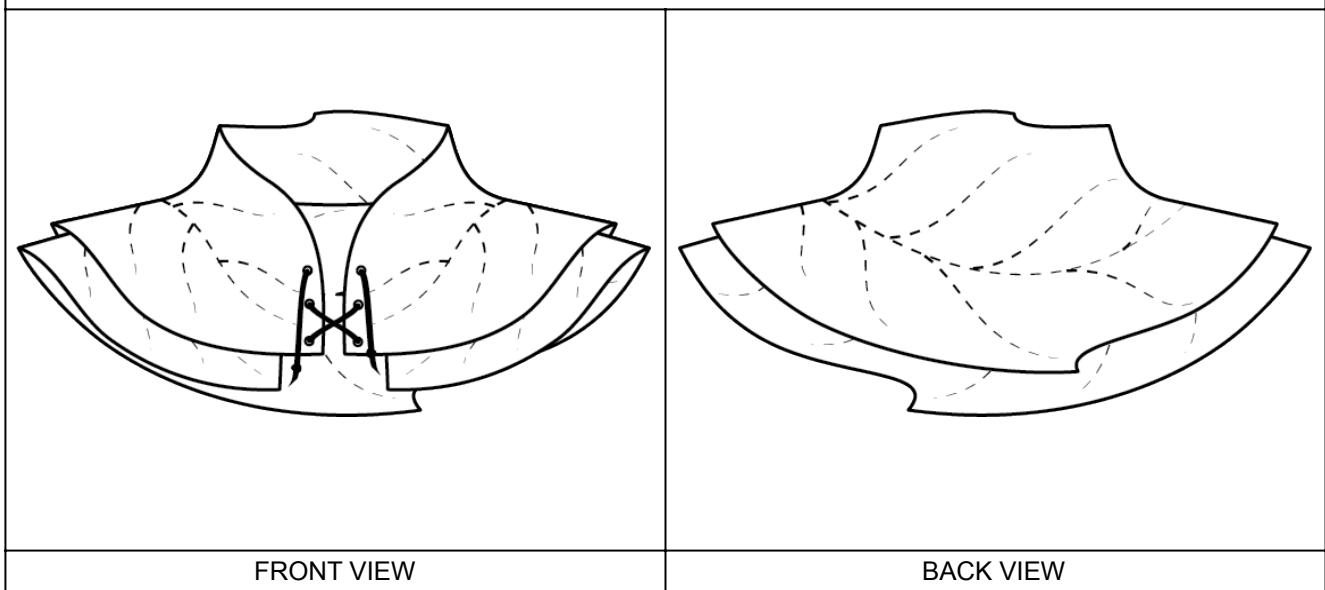

Safety Information			
Product:	Pelerine	Size Range:	S/M, L/XL, 2XL/3XL
Modell:	Druid Pelerine		
Item-No.:	070719BL		

BURGSCHNEIDER™

Technical Illustration:

FRONT VIEW

BACK VIEW

Material Composition:

74% Wool, Wolle, laine, wol, uld, villa, ull, ylle, lana, lã, wełna, vlna
 15% Polyester, polyesteri, poliesteri, poliéster, poliester
 7% Polyamide, Polyamid, polyamidi, poliammide, poliamida, poliamid
 4% Other natural fibres, sonstige Naturfasern, autre fibres diverses, natuurlijke vezels, andre naturlige fibre, muut luonnonkuidut, andra naturliga fibrer, altre fibre naturali, otras fibras naturales, outras fibras naturais, inne włókna naturalne, ostatní přírodní vlákna, jiné přírodní vlákna